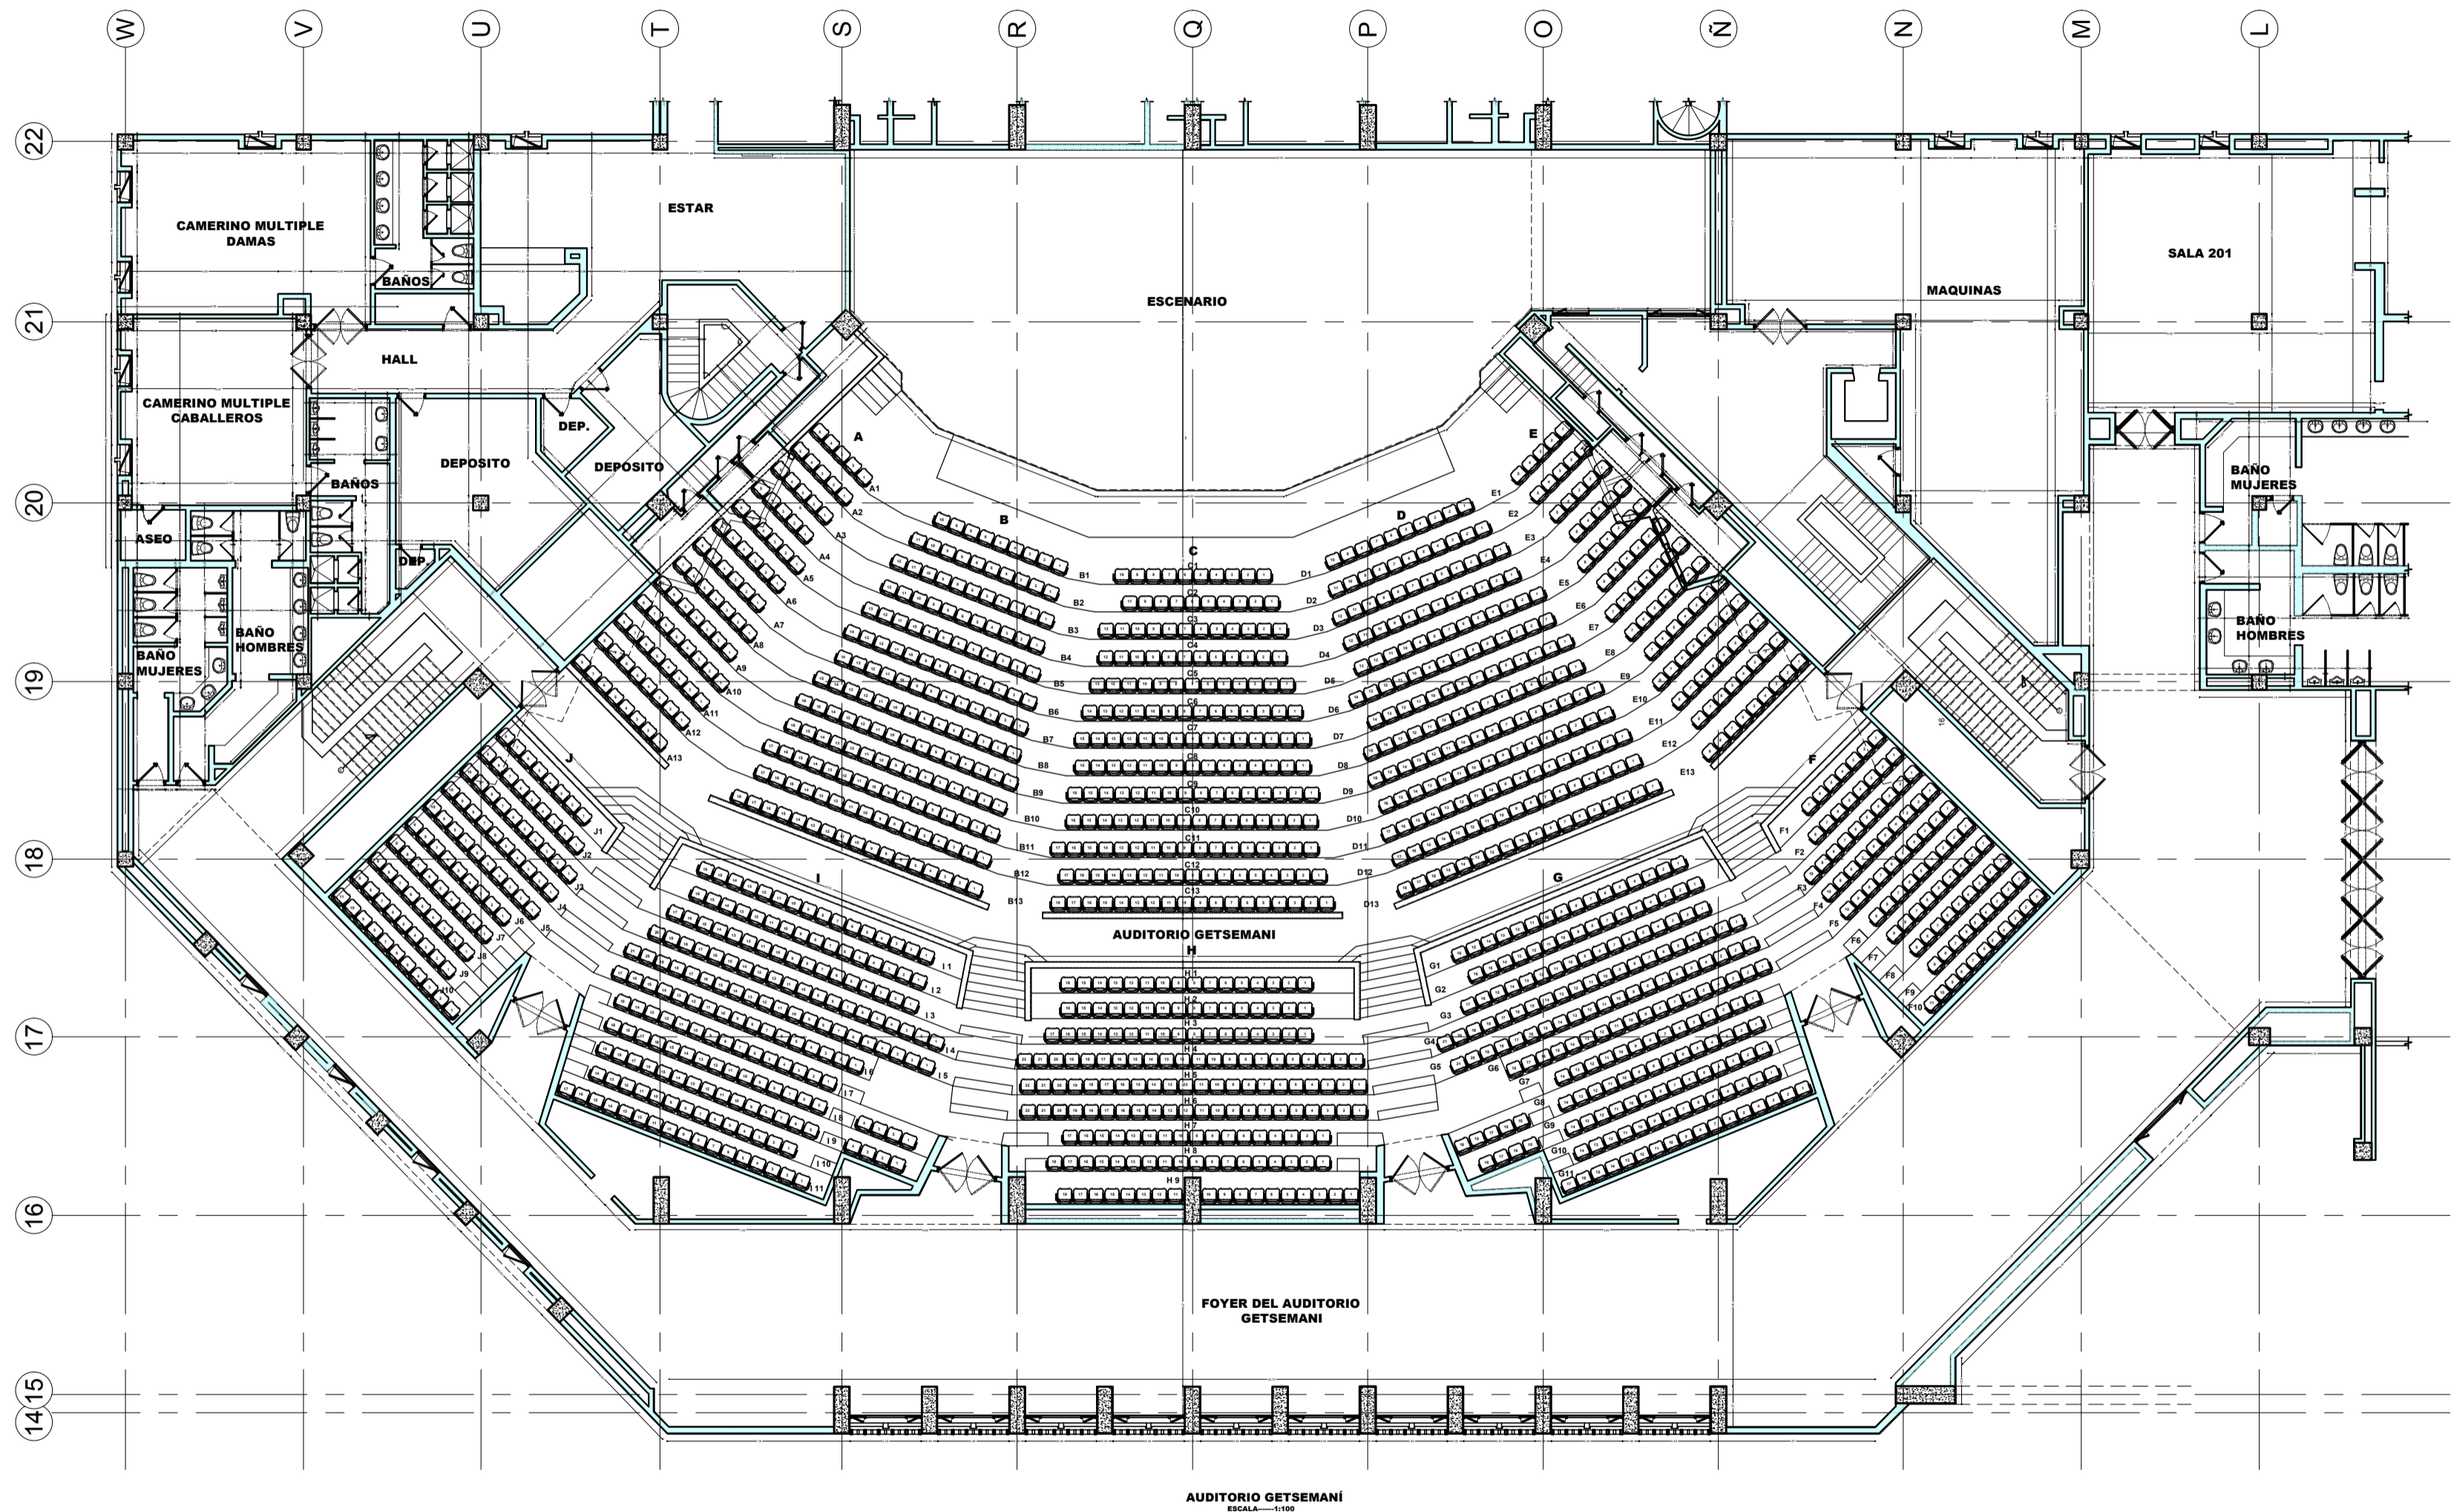

CENTRO DE CONVENCIONES
CARTAGENA DE INDIAS

AUDITORIO GETSEMANÍ
PLANOS

AUDITORIO GETSEMANÍ

LOCALIZACIÓN

CENTRO DE CONVENCIONES
CARTAGENA DE INDIAS

AGOSTO 18 DE 2016 INSTALACIÓN DE NUEVAS SILLAS ARISTA

FILAS	SECCIÓN A	SECCIÓN B	SECCIÓN C	SECCIÓN D	SECCIÓN E	SECCIÓN F	SECCIÓN G	SECCIÓN H	SECCIÓN I	SECCIÓN J
1	5	10	10	10	5	7	16	16	16	8
2	5	11	11	11	5	8	16	16	16	9
3	5	12	12	12	5	9	17	17	17	10
4	5	12	12	12	5	10	21	22	20	10
5	6	13	13	13	6	10	21	22	21	10
6	6	14	14	14	6	10	18	22	17	9
7	6	14	15	14	7	9	14	17	15	9
8	7	15	15	15	7	9	19	18	19	9
9	7	16	16	16	7	9	18	18	19	9
10	8	16	16	16	8	11	14		14	11
11	8	17	17	17	8		17		17	
12	8	17	17	17	8					
13	8	18	18	18	9					
Total sección	84	185	186	185	86	92	191	168	191	94
TOTAL SILLAS AUDITORIO: 1.462										